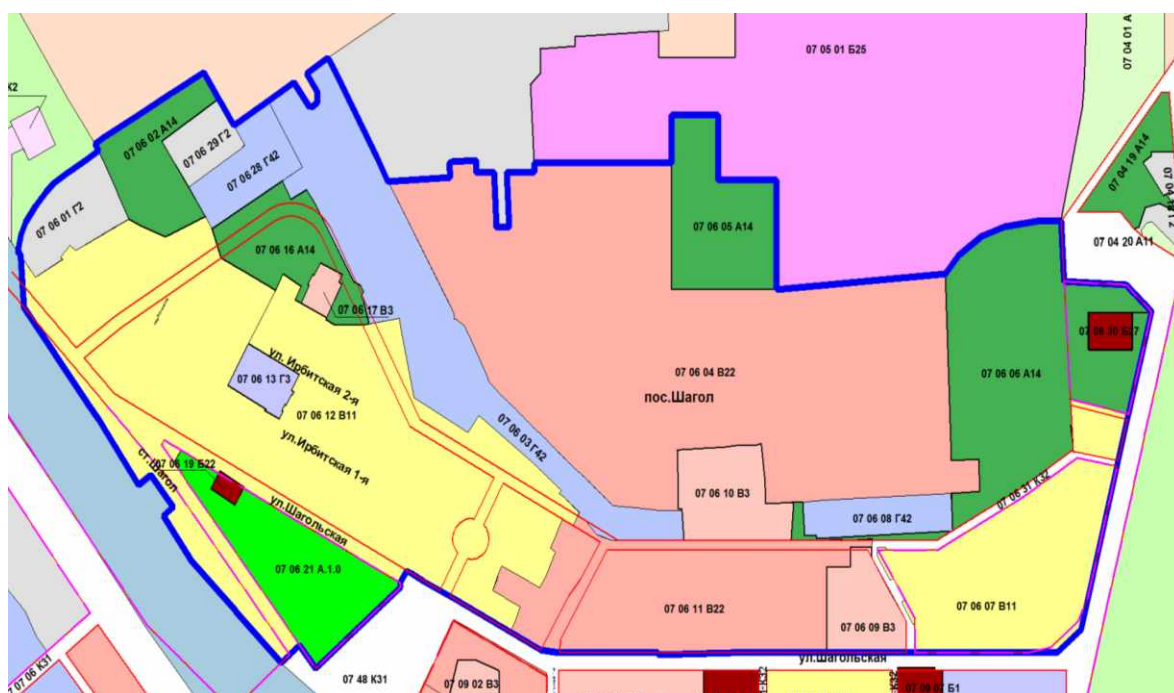

Вносимые изменения в Правила землепользования и застройки муниципального образования «Челябинский городской округ»

Номер градостроительной зоны	Характер вносимых изменений (в границах внесения изменений)	Индекс территориальных зон	
		действующее зонирование	с учетом изменений
07 06	<p>- изменение границ территориальных зон: 02, 03, 04, 06, 07, 08, 10, 11, 16, 17, 19, 31;</p> <p>- исключение территориальных зон: 14, 15, 20, 22, 23, 24, 25, 26, 27;</p> <p>- изменение вида территориальных зон: 12, 13, 21</p>	<p>07 06 01 Г.2, 07 06 02 А.1.4 07 06 03 Г.4.2, 07 06 04 В.2.2 07 06 05 А.1.4, 07 06 06 А.1.4 07 06 07 В.1.1, 07 06 08 Г.4.2 07 06 09 В.3, 07 06 10 В.3 07 06 11 В.2.2, 07 06 12 В.2.2 07 06 13 В.2.2 07 06 14 В.2.2, 07 06 15 В.2.2 07 06 16 А.1.4, 07 06 17 В.3 07 06 19 Б.2.2, 07 06 20 А.1.1 07 06 21 В.3, 07 06 22 К.3.2 07 06 23 А.1.1, 07 06 24 А.1.1 07 06 25 А.1.1, 07 06 26 Б.1 07 06 27 А.1.4 07 06 28 Г.4.2, 07 06 29 Г.2, 07 06 30 Б.2.7 07 06 31 К.3.2</p>	<p>07 06 01 Г.2, 07 06 02 А.1.4 07 06 03 Г.4.2, 07 06 04 В.2.2 07 06 05 А.1.4, 07 06 06 А.1.4 07 06 07 В.1.1, 07 06 08 Г.4.2 07 06 09 В.3, 07 06 10 В.3 07 06 11 В.2.2, 07 06 12 В.1.1 07 06 13 Г.3 - 07 06 16 А.1.4, 07 06 17 В.3 07 06 19 Б.2.2, - 07 06 21 А.1.0, - - - - 07 06 28 Г.4.2, 07 06 29 Г.2, 07 06 30 Б.2.7, 07 06 31 К.3.2</p>